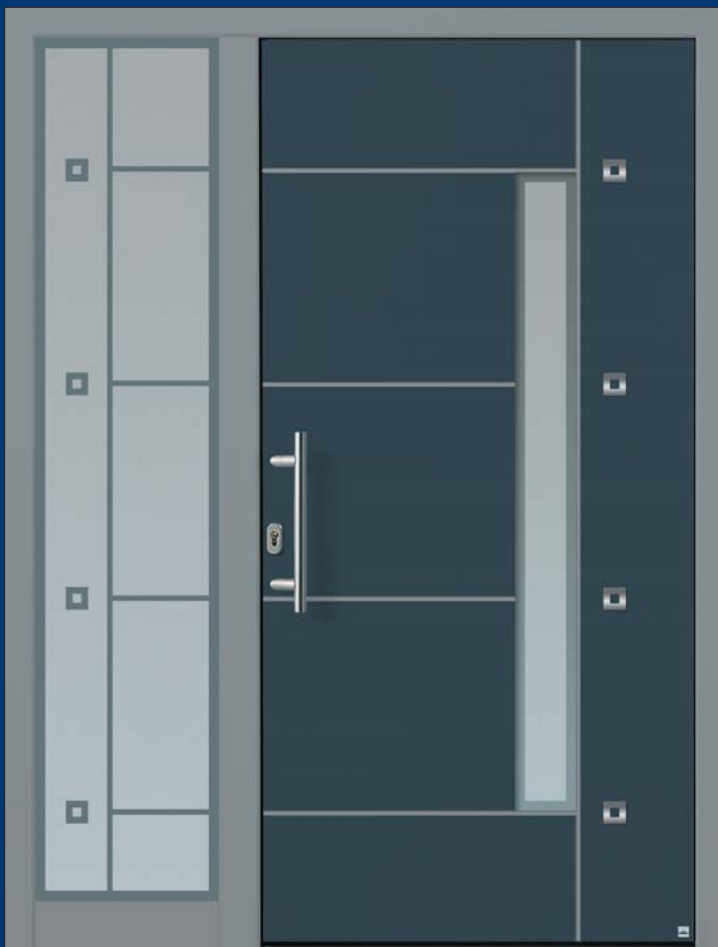

1009 Glasmotiv 005

VSG / Float sandgestrahlt mit klarem Rand
Ausführung Glasfalz

1010
Seitenteil

1010 Glasmotiv 005
RAL 7024 / Türrahmen und Nuten RAL 7046
VSG / Float sandgestrahlt mit klarem Rand
Alunox-Applikationen
Ausführung flügelüberdeckend