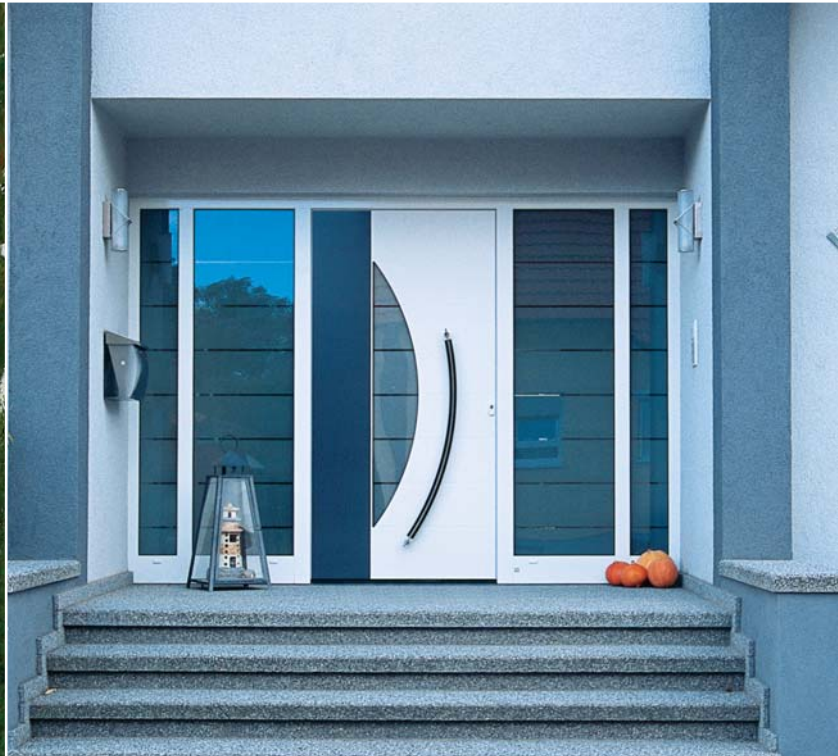

1005
 RAL 7015 / Türrahmen RAL 7046
 Edelstahl-Sockel
 Ausführung flügelüberdeckend

DESIGN

Innovative Ideen mit faszinierenden Details!

1006
Seitenteil

1006 Glasmotiv 010
Motiv RAL 5002
VSG / Parsol grau sandgestrahlt mit klarem Motiv
Ausführung flügelüberdeckend