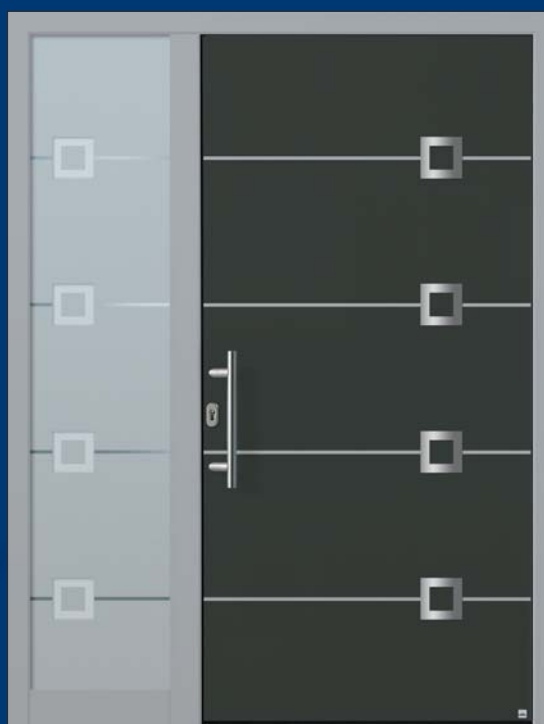

1001
Seitenteil
1001
Schiefer Feinstrukturlack /
Nuten + Türrahmen RAL 9006
Alunox-Applikationen
Ausführung flügelüberdeckend

1002 Glasmotiv 006
 Schiefer Feinstrukturlack / Türrahmen RAL 9006
 Alunox-Intarsien
 Ausführung flügelüberdeckend

Die Füllungsaußentafel wird auf dem Türflügel aufgebracht. Die Innenansicht der Tür ist gleich der einer Glasfalzfüllung.

Glasfalzfüllung (Einsatzfüllung)

Die Haustürfüllung wird in den Türflügel eingesetzt, so dass die Dichtungskanten innen und außen an der Oberfläche gut sichtbar sind.