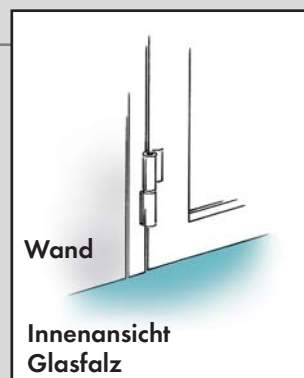

KLASSISCH

Zeitlos schöne Klassiker

1037
Parsol bronze gewölbt / Chinchilla weiß
Ausführung Glasfalz

1038
VSG / Chinchilla weiß
Ausführung Glasfalz

1039
VSG / Mastercarre weiß
Ausführung Glasfalz

flügelüberdeckende Ausführung - 2-seitig

Die Füllungsaußentafel und die Füllungsinnentafel werden auf dem Türflügel aufgebracht, so ist die Ausführungsoptik beidseitig gleich. Sowohl mit Rollen- als auch mit aufgesetzten Türbändern möglich.

flügelüberdeckende Ausführung - 1-seitig

Die Füllungsaußentafel wird auf dem Türflügel aufgebracht. Die Innenansicht der Tür ist gleich der einer Glasfalzfüllung.

Glasfalzfüllung (Einsatzfüllung)

Die Haustürfüllung wird in den Türflügel eingesetzt, so dass die Dichtungskanten innen und außen an der Oberfläche gut sichtbar sind.