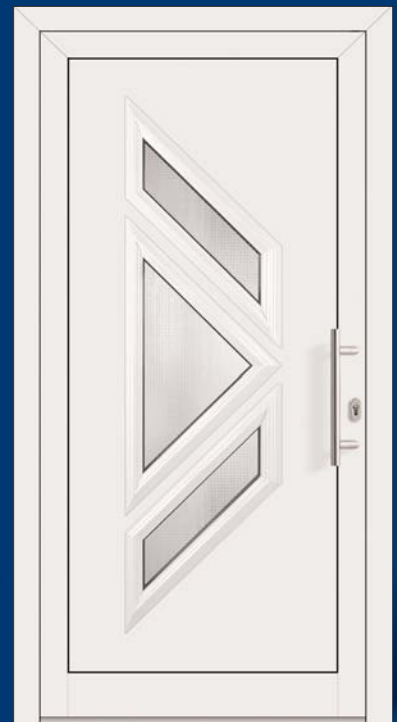

KLASSISCH

Zeitlos schöne Klassiker

1037
Parsol bronze gewölbt / Chinchilla weiß
Ausführung Glasfalz

1038
VSG / Chinchilla weiß
Ausführung Glasfalz

1039
VSG / Mastercarre weiß
Ausführung Glasfalz

flügelüberdeckende Ausführung - 2-seitig

Die Füllungsaußentafel und die Füllungsinnentafel werden auf dem Türflügel aufgebracht, so ist die Ausführungsoptik beidseitig gleich. Sowohl mit Rollen- als auch mit aufgesetzten Türbändern möglich.

flügelüberdeckende Ausführung - 1-seitig